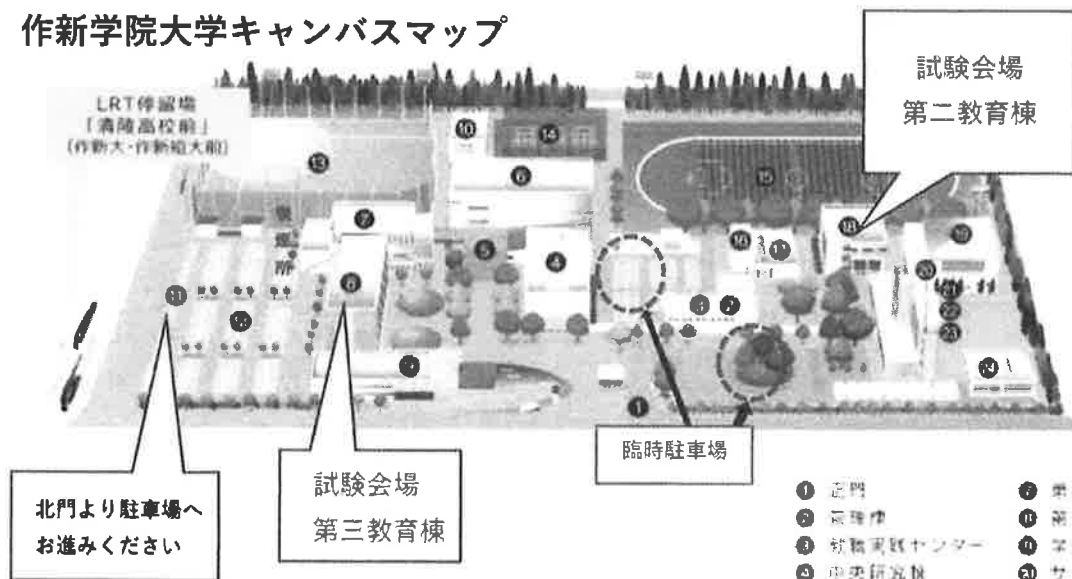

【交通アクセス】

関東バス

JR宇都宮駅東口発

中平出経由柳田車庫行・宇大

工学部循環（宇大右回り）

「産業技術大学校」下車

【県央産業技術専門校構内図】

喫煙はこの場所のみ可能です

受検者は門1から入っていただきグラウンドに駐車してください

学科試験
計画立案等作業試験
実施会場
3階 視聴覚室
1階 大会議室

【注意事項】

- ①受検者は建物の東側、産業道路から門1を入れていただき、グラウンドに駐車してください。それ以外の門（門2、×印の門）からは入れません！
- ②門1は終日開放しておりますので、早めに到着された方は、駐車場（グラウンド）でお待ちください。
- ③アスファルト部分以外の車両の走行は禁じられております。また平日は訓練生の往来がございますので、走行は十分にお気を付けてください。
- ④喫煙される場合には、必ず所定の場所をお願いします。門1付近灰皿が置いてあります。
- ⑤学科試験及び計画立案等作業試験の実施は受検される作業によって部屋が異なりますので、受験票をよくご確認ください。

作新学院大学キャンパスマップ

北門より駐車場へお進みください

試験会場
第三教育棟

試験会場
第二教育棟

臨時駐車場

- | | | | |
|------------|------------|----------------|-------------|
| ① 正門 | ⑦ 第2体育館 | ⑬ 新緑会館 | ⑲ 第1体育館 |
| ② 管理棟 | ⑧ 第3教育棟 | ⑭ テニスコート | ⑳ 第2体育館 |
| ③ 新緑実験センター | ⑨ 学生共済 | ⑮ 学生アスレチックセンター | ㉑ 資格取得支援室 |
| ④ 中央研究棟 | ⑩ サークル棟 | ⑯ 大学図書館 | ㉒ トレーニングルーム |
| ⑤ 作新清陵ホール | ⑪ マスター車庫入口 | ⑰ 特別セミナー | ㉓ コンタクトセンター |
| ⑥ 図書館 | ⑫ 学生駐車場 | ⑱ 第1教育棟 | ㉔ 学生福利棟 |