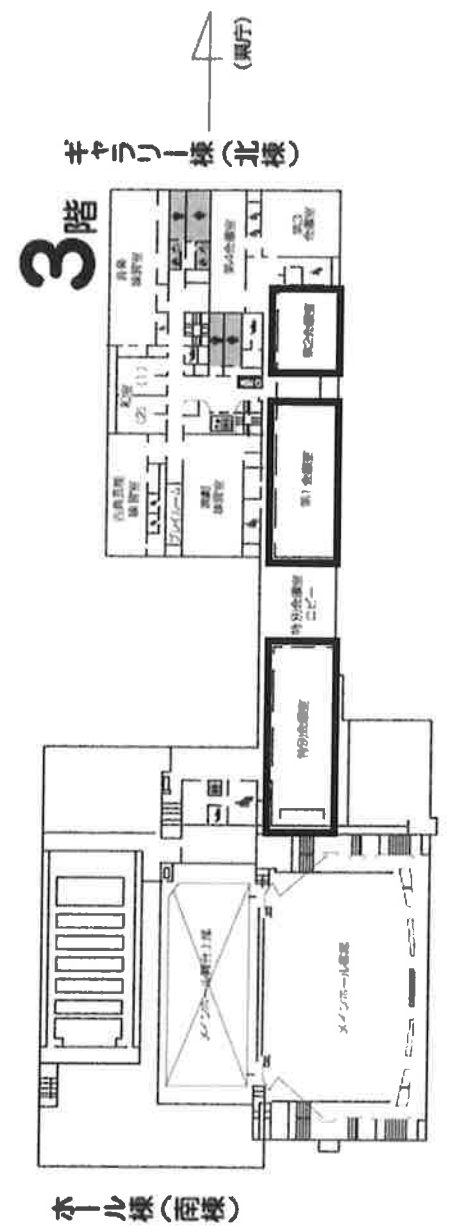

案内図

1. 《電車をご利用の場合》
2. ●JR宇都宮線 — JR宇都宮駅 下車 バスで「県庁前」又は市内循環バス「総合文化センター前」下車 徒歩で約3分又はタクシーで約5分(約1,600m)
   - ●東武宇都宮線 — 東武宇都宮駅 下車 徒歩で約10分(約700m)
3. 《バスをご利用の場合》
4. ●各地から — 「県庁前」【東武駅前】停留所下車 徒歩で約3分
   - JR宇都宮駅(西口)①②③④⑤⑥⑦⑧のりば等
   - 【関東バス】で「作新学院、戸祭、細谷行き」など
   - JR宇都宮駅(西口)⑨のりば
   - 【市内循環バス「きぶな」】で「総合文化センター前」(約20分間隔/8:00ごろ~18:00ごろ運行)
   - ※曜日により異なります。
5. 《自家用車をご利用の場合》 ●東北自動車道 鹿沼ICから約9km 約30分

会場には駐車場はありません。
周辺の有料駐車場をご利用ください。

栃木県総合文化センター
栃木県宇都宮市本町1-8

如型GJ階区