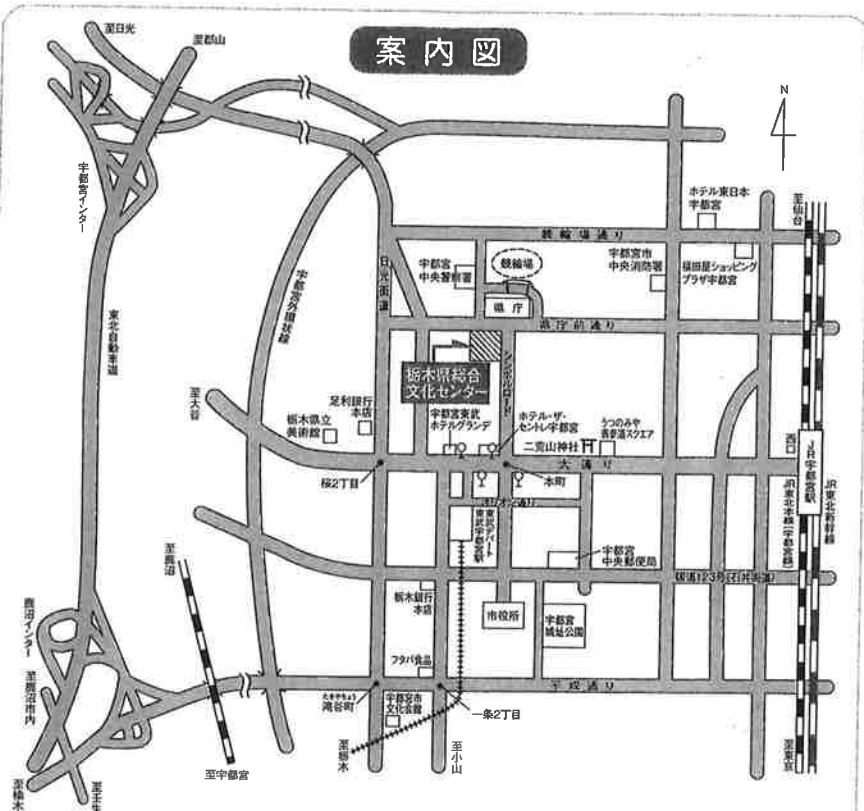

技能検定学科試験・計画立案等作業試験を受検される方へ

- ・学科試験及び計画立案等作業試験は、開始時間 30 分間を過ぎた場合には、いかなる場合においても試験を受けることは出来ません
- ・必ず受検票に記載されている会場へお越してください、施設名が似ている会場もございますので、ご中止ください
- ・会場により、駐車場がない場所もありますので、近隣のコインパーキングまたは公共交通機関でお越してください
- ・会場へ直接のお問い合わせはご遠慮ください、緊急で連絡が必要な場合には、受検票記載の番号までお電話ください
- ・昼食会場等は設けておりません、会場は試験準備のため入室できない場合もありますのでご了承ください
- ・ごみのお持ち帰りにご協力ください

案内図

- 《電車をご利用の場合》
- JR宇都宮線 — JR宇都宮駅 下車 バスで「県庁前」又は市内循環バス「総合文化センター前」下車 徒歩で約3分又はタクシーで約5分(約1,600m)
 - 東武宇都宮線 — 東武宇都宮駅 下車 徒歩で約10分(約700m)
- 《バスをご利用の場合》
- 各地から — 「県庁前」【東武駅前】停留所下車 徒歩で約3分
 - JR宇都宮駅(西口)①②③④⑤⑥⑦⑧のりば等
 - 【関東バス】で「作新学院、戸祭、細谷行き」など
 - JR宇都宮駅(西口)⑨のりば
 - 【市内循環バス「きぶな」】で「総合文化センター前」(約20分間隔/8:00ごろ~18:00ごろ運行)
 - ※曜日により異なります。
- 《自家用車をご利用の場合》 ●東北自動車道 鹿沼ICから約9km 約30分

【交通アクセス】

関東バス

JR宇都宮駅東口発

中平出経由柳田車庫行・宇大

工学部循環（宇大右回り）

「産業技術大学校」下車

【県央産業技術専門校構内図】

喫煙はこの場所のみ可能です

所在地

栃木県宇都宮市竹下町908

アクセス

- ◎自家用車
北関東自動車道 宇都宮上三川ICより 約20分
北関東自動車道 真岡ICより 約15分
- ◎LRT
JR宇都宮駅東口から乗車、「清陵高校前（作新大・作新短大前）」下車

作新高等学校はありません
お間違えないようご注意ください