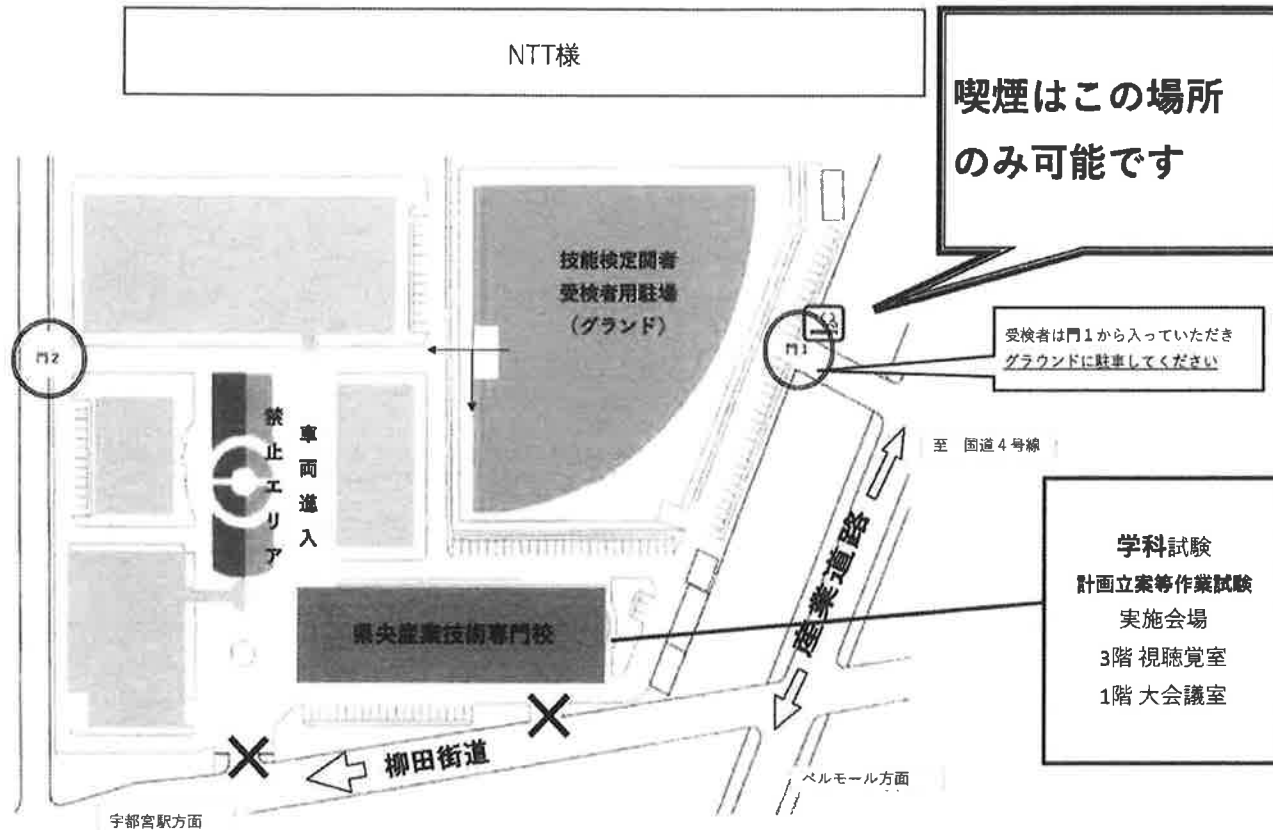

【交通アクセス】

関東バス

JR宇都宮駅東口発

中平出経由柳田車庫行・宇大

工学部循環（宇大右回り）

「産業技術大学校」下車

【県央産業技術専門校構内図】

喫煙はこの場所のみ可能です

受検者は門1から入っていただきグラウンドに駐車してください

学科試験
計画立案等作業試験
実施会場
3階 視聴覚室
1階 大会議室

【注意事項】

- ①受検者は建物の東側、産業道路から門1を入れていただき、グラウンドに駐車してください。それ以外の門（門2、×印の門）からは入れません！
- ②門1は終日開放しておりますので、早めに到着された方は、駐車場（グラウンド）でお待ちください。
- ③アスファルト部分以外の車両の走行は禁じられております。また平日は訓練生の往来がございますので、走行は十分にお気を付けてください。
- ④喫煙される場合には、必ず所定の場所をお願いします。門1付近灰皿が置いてあります。
- ⑤学科試験及び計画立案等作業試験の実施は受検される作業によって部屋が異なりますので、受験票をよくご確認ください。